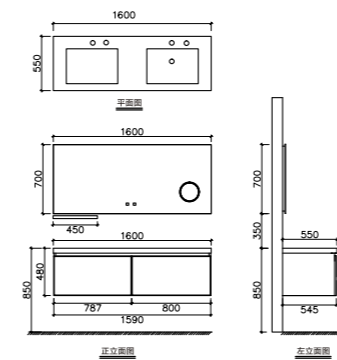

A-9005

主柜尺寸: 1600*550*480mm

智能镜尺寸: 1600*700mm

层架尺寸: 450*110mm

台面材质: 奢石岩板台面

柜体材质: 多层生态板

Selected high-quality stone and wood perfectly present the charm of different texture materials. Elegant texture color combination presents a strong sense of beauty. Exudes rich modern light luxury art breath.