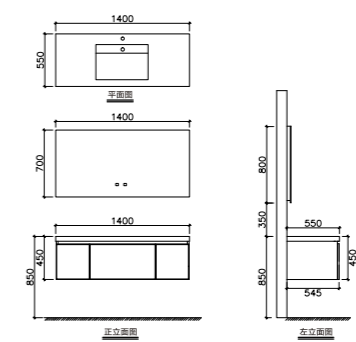

A-9002
主柜尺寸: 1200*550*450mm
智能镜尺寸: 1200*700mm
层架尺寸: 450*110mm
台面材质: 劳伦黑金岩板
台面柜体材质: 多层生态板

A-9003
主柜尺寸: 1400*540*400mm
智能镜尺寸: 550*800mm
台上盆尺寸: 380*380*120mm
台面材质: 澳洲沙岩岩板台面
柜体材质: 多层生态板

A-9004
主柜尺寸: 1400*550*550mm
智能镜尺寸: 1400*700mm
层架尺寸: 450*110mm
台面材质: 澳洲沙岩岩板台面
柜体材质: 多层生态板

A-9005
主柜尺寸: 1600*550*480mm
智能镜尺寸: 1600*700mm
层架尺寸: 450*110mm
台面材质: 奢石岩板台面
柜体材质: 多层生态板

A-9006
主柜尺寸: 1200*550*480mm
智能镜尺寸: 1200*700mm
层架尺寸: 450*110mm
台面材质: 劳伦白金岩板台面
柜体材质: 多层生态板

A-9007
主柜尺寸: 1000*550*480mm
智能镜尺寸: 800*800mm
台面材质: 劳伦黑金岩板台面
柜体材质: 多层生态板

精选高品质的石材和木材，完美呈现不同材质肌理的魅力，优雅的纹理色彩组合呈现出强烈的美感散发浓郁的现代轻奢艺术气息。

A-9001

主柜尺寸: 1400*550*450mm
智能镜尺寸: 1400*700mm
台面材质: 奢石岩板台面
柜体材质: 多层生态板

PHANTOM 魅影系列

A-9002

主柜尺寸: 1200*550*450mm

智能镜尺寸: 1200*700mm

层架尺寸: 450*110mm