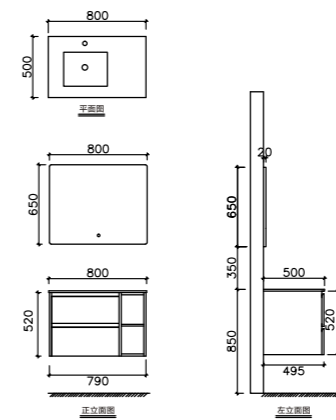

主柜尺寸: 600*500*535mm
智能镜尺寸: 550*650mm
台面材质: 阿玛尼灰岩板台面
柜体材质: 多层生态板

A-9038

主柜尺寸: 800*500*535mm
智能镜尺寸: 800*650mm
台面材质: 阿玛尼灰岩板台面
柜体材质: 多层生态板