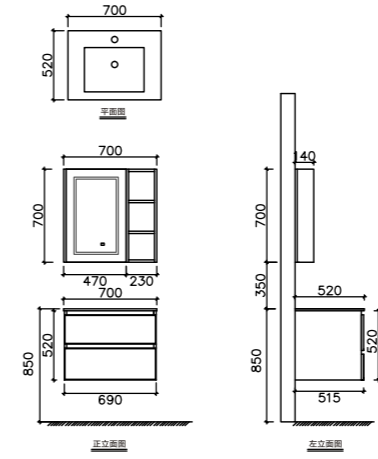

A-9028

主柜尺寸：800*520*540mm
智能镜柜尺寸：780*140*700
台面材质：阿玛尼灰岩板台面
柜体材质：多层生态板

A-9029

主柜尺寸：700*520*500mm
智能镜柜尺寸：700*140*700
台面材质：阿玛尼灰岩板台面
柜体材质：多层生态板

MARNA

摩纳系列

Bathroom cabinet

创造出无可比拟的独特风格，同时也展现出不拘泥于规则的印象。

MARNA 摩纳系列

Creating an incomparable and unique style, while also showing the impression of not adhering to the rules.

A-9027

主柜尺寸：600*520*540mm
 智能镜柜尺寸：550*140*700
 台面材质：阿玛尼灰岩板台面
 柜体材质：多层生态板

A-9029

主柜尺寸: 700*520*500mm
 智能镜柜尺寸: 700*140*700
 台面材质: 阿玛尼灰岩板台面
 柜体材质: 多层生态板

A-9028

主柜尺寸: 800*520*540mm
 智能镜柜尺寸: 780*140*700
 台面材质: 劳伦白金岩板台面
 柜体材质: 多层生态板

BELEM

贝伦斯系列
Bathroom cabinet

不是因为空间有限，而是你还没遇到它，
空间不在于大，在于精致收纳。

COMBINATION OF DESIGN AND LIFE

ARTISTIC LIFE

贝伦斯系列
Bathroom cabinet

A-9030

主柜尺寸：800*500*465mm
智能镜尺寸：520*650mm
镜边柜尺寸：230*130*650mm
台面材质：雪山石岩板台面
柜体材质：多层生态板

Not because the space is limited, but
because you haven't encountered it
yet, The space does not depend on big,
depend on delicate receive.