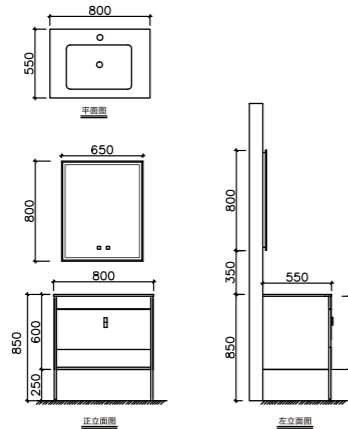

A-9017

主柜尺寸：900*550*850mm
智能镜尺寸：550*900mm
边柜尺寸：250*140*500mm
台面材质：澳洲沙岩岩板台面
柜体材质：多层生态板

The gold accents hide the delicate texture in the solid exterior, To show the trend of style, distinctive character.

A-9018

主柜尺寸：800*550*850mm
智能镜尺寸：650*800mm
台面材质：澳洲沙岩岩板台面
柜体材质：多层生态板

A-9019

主柜尺寸：1000*550*850mm
智能镜尺寸：650*800mm
边柜尺寸：250*140*800mm
台面材质：澳洲沙岩岩板台面
柜体材质：多层生态板

AS WE LOVE IT 爱尚生活 爱尚家

A-9019

主柜尺寸: 1000*550*850mm
 智能镜尺寸: 650*800mm
 边柜尺寸: 250*140*800mm
 台面材质: 澳洲沙岩板台面
 柜体材质: 多层生态板

A-9018

主柜尺寸: 800*550*850mm
 智能镜尺寸: 650*800mm
 台面材质: 澳洲沙岩岩板台面
 柜体材质: 多层生态板

A-9017

主柜尺寸: 900*550*850mm
 智能镜尺寸: 550*900mm
 边柜尺寸: 250*140*500mm
 台面材质: 澳洲沙岩岩板台面
 柜体材质: 多层生态板

ARTISTIC LIFE 布拉格系列 Bathroom cabinet

A-9020

主柜尺寸: 600*480*530mm
智能镜尺寸: 600*800mm
台面材质: 锆金石台面
柜体材质: 多层生态板

A-9021

主柜尺寸: 800*520*550mm
镜柜尺寸: 800*700*140
台面材质: 锆金石台面
柜体材质: 多层生态板

A-9022

主柜尺寸: 1000*480*500mm
智能镜尺寸: 700*700mm
镜边柜尺寸: 300*700*140
台面材质: 锆金石台面
柜体材质: 多层生态板