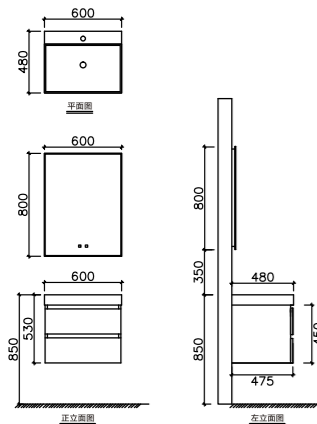

A-9020

主柜尺寸: 600*480*530mm
智能镜尺寸: 600*800mm
台面材质: 锆金石台面
柜体材质: 多层生态板

A-9021

主柜尺寸: 800*520*550mm
镜柜尺寸: 800*700*140
台面材质: 锆金石台面
柜体材质: 多层生态板

A-9022

主柜尺寸: 1000*480*500mm
智能镜尺寸: 700*700mm
镜边柜尺寸: 300*700*140
台面材质: 锆金石台面
柜体材质: 多层生态板

A-9023

主柜尺寸: 1200*480*465mm
镜柜尺寸: 1200*750mm
侧柜尺寸: 350*150*1500mm
台面材质: 锆金石台面
柜体材质: 多层生态板

PRAQUE

布拉格系列
Bathroom cabinet

生活美学带来的艺术快感

Simplify the complex, view in the form, but wisdom in mind, the unique artistic elements of originality, reflect the fashion taste of the new era of self-charm pursuit and style.

Simplify the complex, view in the form, but wisdom in mind, the unique artistic elements of originality, reflect the fashion taste of the new era of self-charm pursuit and style.

A-9022

主柜尺寸: 1000*480*500mm
 智能镜尺寸: 700*700mm
 镜边柜尺寸: 300*700*140
 台面材质: 锆金石台面
 柜体材质: 多层生态板

A-9020

主柜尺寸: 600*480*530mm
 智能镜尺寸: 600*800mm
 台面材质: 锆金石台面
 柜体材质: 多层生态板

A-9021

主柜尺寸: 800*520*550mm
 镜柜尺寸: 800*700*140
 台面材质: 锆金石台面
 柜体材质: 多层生态板

PRAGUE 布拉格系列

Continuing the simple style, the product modeling pays special attention to the details of lines and surfaces, and establishes the space tone with the gray tone of calm atmosphere, highlighting the model of modern life.