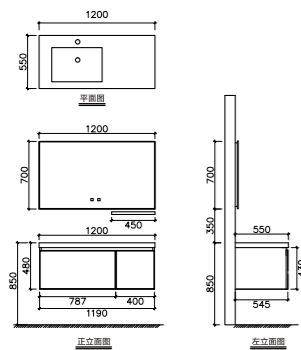

台面材质: 劳伦黑金岩板

台面柜体材质: 多层生态板

PHANTOM 魅影系列

A-9003
 主柜尺寸: 1400*540*400mm
 智能镜尺寸: 550*800mm
 台上盆尺寸: 380*380*120mm
 台面材质: 澳洲沙岩岩板台面
 柜体材质: 多层生态板

PHANTOM 魅影系列——

Selected high-quality stone and wood perfectly present the charm of different texture materials. Elegant texture color combination presents a strong sense of beauty. Exudes rich modern light luxury art breath.

A-9004

主柜尺寸: 1400*550*550mm
 智能镜尺寸: 1400*700mm
 层架尺寸: 450*110mm
 台面材质: 澳洲沙岩岩板台面
 柜体材质: 多层生态板

生活美学带来的艺术快感

THE ARTISTIC PLEASURE BROUGHT BY THE AESTHETICS OF LIFE

PHANTOM 魅影系列

A-9005

主柜尺寸: 1600*550*480mm

智能镜尺寸: 1600*700mm

层架尺寸: 450*110mm

台面材质: 奢石岩板台面

柜体材质: 多层生态板

Selected high-quality stone and wood perfectly present the charm of different texture materials. Elegant texture color combination presents a strong sense of beauty. Exudes rich modern light luxury art breath.

A-9006

主柜尺寸: 1200*550*480mm
 智能镜尺寸: 1200*700mm
 层架尺寸: 450*110mm
 台面材质: 劳伦白金岩板台面
 柜体材质: 多层生态板

精选高品质的石材和木材，
 完美呈现不同材质肌理的魅力，
 优雅的纹理色彩组合呈现出强烈的美感散发
 浓郁的现代轻奢艺术气息。

A-9007

主柜尺寸: 1000*550*480mm

智能镜尺寸: 800*800mm

台面材质: 劳伦黑金岩板台面