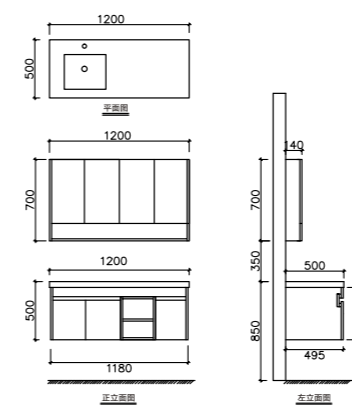

A-9034

主柜尺寸: 800*500*500mm
镜柜尺寸: 800*140*700mm
台面材质: 水泥灰岩板台面
柜体材质: 多层生态板

A-9035

主柜尺寸: 1000*500*500mm
镜柜尺寸: 1000*140*700mm
台面材质: 水泥灰岩板台面
柜体材质: 多层生态板

A-9036

主柜尺寸: 1200*500*500mm
镜柜尺寸: 1200*140*700mm
台面材质: 水泥灰岩板台面
柜体材质: 多层生态板

THE ARTISTIC PLEASURE BROUGHT BY THE AESTHETICS OF LIFE

A-9033

主柜尺寸: 600*480*500mm
 镜柜尺寸: 550*140*700mm
 台面材质: 水泥灰岩板台面
 柜体材质: 多层生态板

A-9034

主柜尺寸: 800*500*500mm
 镜柜尺寸: 800*140*700mm
 台面材质: 水泥灰岩板台面
 柜体材质: 多层生态板

THE ARTISTIC PLEASURE BROUGHT
BY THE AESTHETICS OF LIFE

BOYA 博雅系列

A-9035

主柜尺寸: 1000*500*500mm
镜柜尺寸: 1000*140*700mm
台面材质: 水泥灰岩板台面
柜体材质: 多层生态板

BOYA博雅系列 ——

The lines are bright, the color is soft and steady, the appearance is simple and honorable, it is very appealing to the United States, the perfect integration of nature and life, and the fashion of spirit is reflected in the ordinary.

A-9038

主柜尺寸：800*500*535mm
智能镜尺寸：800*650mm
台面材质：阿玛尼灰岩板台面
柜体材质：多层生态板

A-9039

主柜尺寸：1000*500*535mm
智能镜尺寸：1000*650mm
台面材质：阿玛尼灰岩板台面
柜体材质：多层生态板

A-9040

主柜尺寸：1200*500*535mm
智能镜尺寸：1200*650mm
台面材质：阿玛尼灰岩板台面
柜体材质：多层生态板

KONA