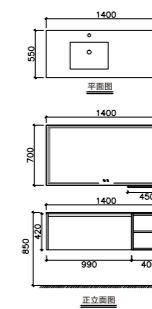

ARTISTIC LIFE

艾格尔系列

Bathroom cabinet

A-9011

主柜尺寸：900*550*445mm
智能镜尺寸：900*700mm
台面材质：澳洲沙岩岩板台面
柜体材质：多层生态板

Without too much decoration, it advocates a free and casual way of life, which is more suitable for the needs of the present people. It is simple and noble, comfortable and comfortable.

A-9012

主柜尺寸：1100*550*445mm
智能镜尺寸：1100*700mm
层架尺寸：450*110mm
台面材质：澳洲沙岩岩板台面
柜体材质：多层生态板

A-9013

主柜尺寸：1400*550*445mm
智能镜尺寸：1400*700mm
层架尺寸：450*110mm
台面材质：澳洲沙岩岩板台面
柜体材质：多层生态板

AS WE LOVE IT 爱尚生活 爱尚家

“精致却不张扬，简单却不随意”
 DELICATE NOT DAZZLING SIMPLE BUT NOT CASUAL

ARGAL 艾格尔系列——

Without too much decoration, it advocates a free and casual way of life, which is more suitable for the needs of the present people. It is simple and noble, comfortable and comfortable.

A-9013
 主柜尺寸：1400*550*445mm
 智能镜尺寸：1400*700mm
 层架尺寸：450*110mm
 台面材质：澳洲沙岩岩板台面
 柜体材质：多层生态板

A-9012

主柜尺寸: 1100*550*445mm
智能镜尺寸: 1100*700mm
层架尺寸: 450*110mm
台面材质: 澳洲沙岩岩板台面
柜体材质: 多层生态板

没有过多的装饰, 主张自由和随意的生活方式, 比较适合当下人的需求, 质朴且尊贵, 舒适且自在。

A-9011

主柜尺寸: 900*550*445mm
智能镜尺寸: 900*700mm
台面材质: 澳洲沙岩岩板台面
柜体材质: 多层生态板