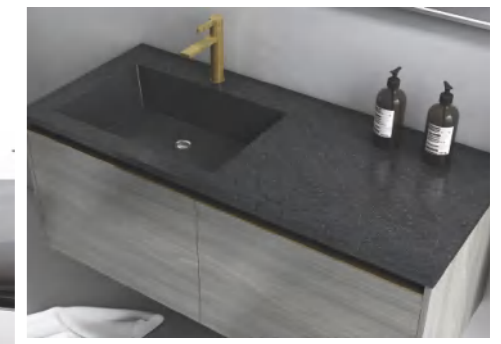

A-9023

主柜尺寸: 1200*480*465mm

镜柜尺寸: 1200*750mm

侧柜尺寸: 350*150*1500mm

台面材质: 钻石石台面

柜体材质: 多层生态板

KEES

凯斯系列