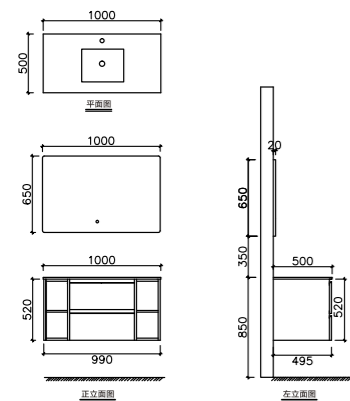

A-9039

主柜尺寸：1000*500*535mm
智能镜尺寸：1000*650mm
台面材质：阿玛尼灰岩板台面
柜体材质：多层生态板