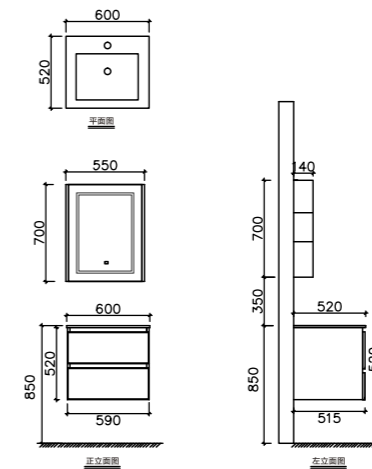

A-9026

主柜尺寸: 1600*550*500mm
 智能镜尺寸: 600*850mm
 台中盆尺寸: 580*380mm
 台面材质: 劳伦黑岩板台面
 柜体材质: 多层生态板

A-9024
 主柜尺寸：800*550*500mm
 智能镜尺寸：600*850mm
 台中盆尺寸：580*380mm
 台面材质：劳伦黑金岩板台面
 柜体材质：多层生态板

A-9025
 主柜尺寸：1200*550*500mm
 智能镜尺寸：600*850mm
 台中盆尺寸：580*380mm
 层架尺寸：350*110mm
 台面材质：劳伦黑金岩板台面
 柜体材质：多层生态板

ARTISTIC LIFE

摩纳系列
Bathroom cabinet

A-9027

主柜尺寸：600*520*540mm
智能镜柜尺寸：550*140*700
台面材质：阿玛尼灰岩板台面
柜体材质：多层生态板

Creating an incomparable and unique style, while also showing the impression of not adhering to the rules.

A-9028

主柜尺寸：800*520*540mm
智能镜柜尺寸：780*140*700
台面材质：阿玛尼灰岩板台面
柜体材质：多层生态板

A-9029

主柜尺寸：700*520*500mm
智能镜柜尺寸：700*140*700
台面材质：阿玛尼灰岩板台面
柜体材质：多层生态板

MARNA

摩纳系列

Bathroom cabinet

创造出无可比拟的独特风格，同时也展现出不拘泥于规则的印象。

MARNA 摩纳系列

Creating an incomparable and unique style, while also showing the impression of not adhering to the rules.

A-9027

主柜尺寸：600*520*540mm
 智能镜柜尺寸：550*140*700
 台面材质：阿玛尼灰岩板台面
 柜体材质：多层生态板

A-9029

主柜尺寸: 700*520*500mm
 智能镜柜尺寸: 700*140*700
 台面材质: 阿玛尼灰岩板台面
 柜体材质: 多层生态板