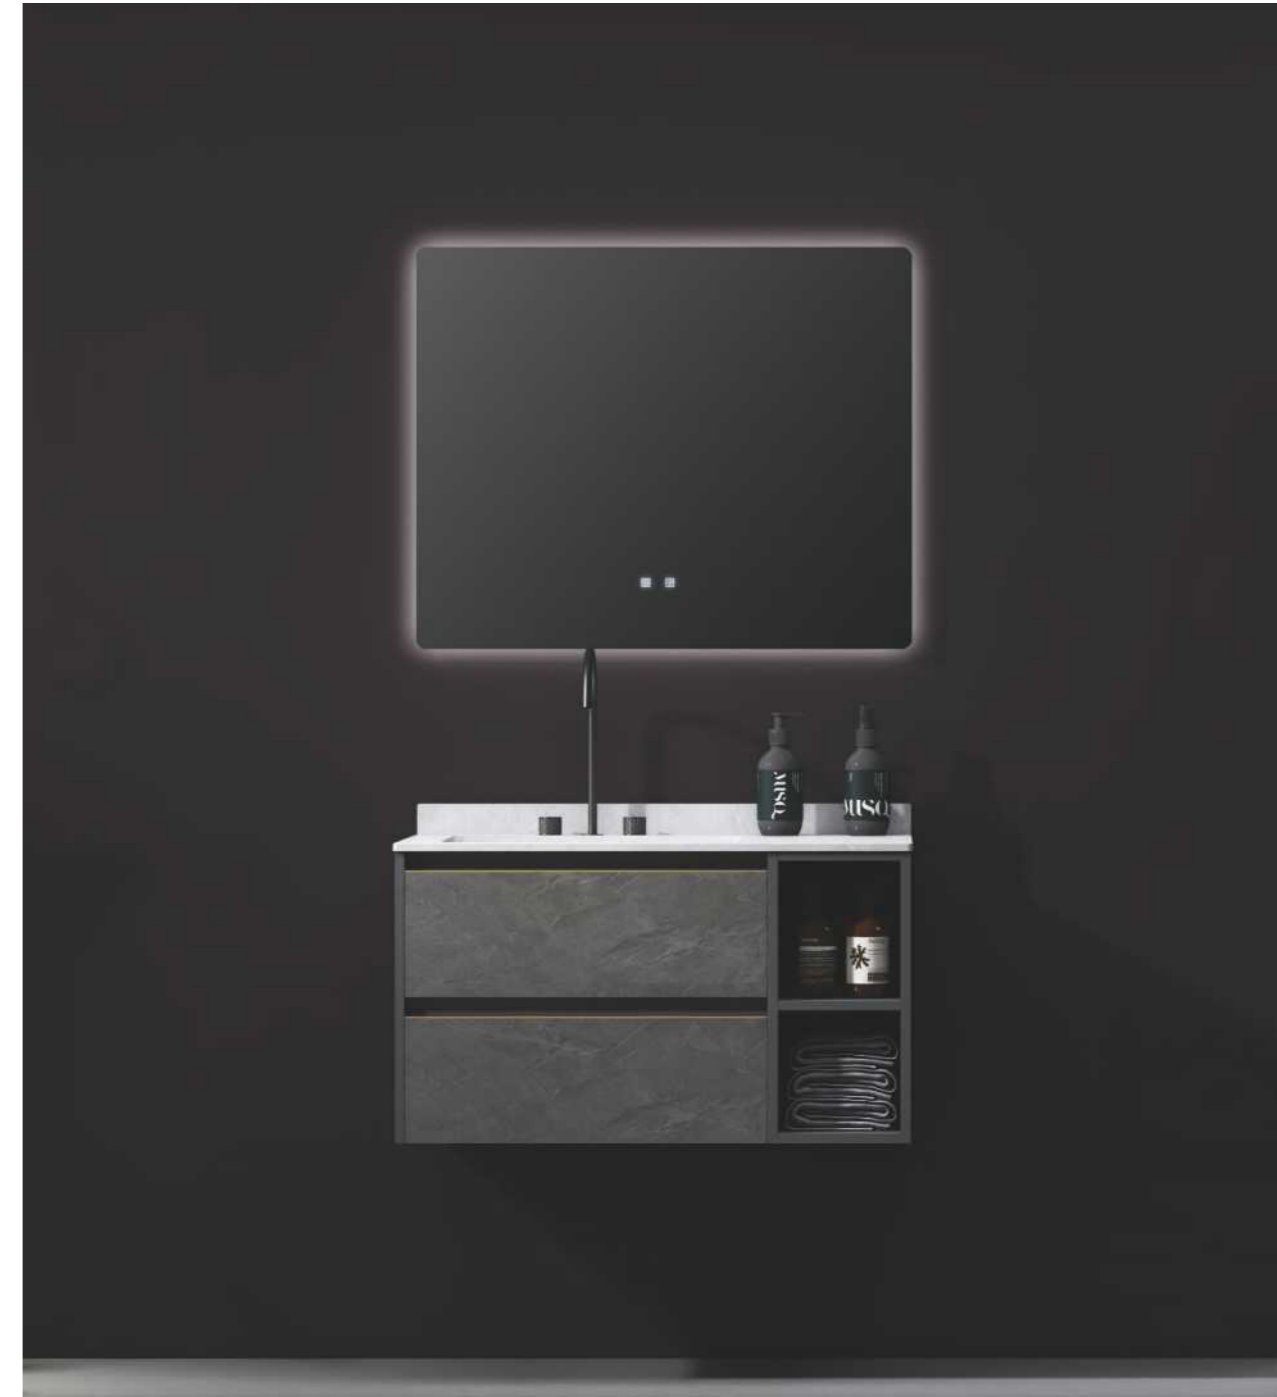

主柜尺寸: 600*500*535mm
智能镜尺寸: 550*650mm
台面材质: 阿玛尼灰岩板台面
柜体材质: 多层生态板

A-9038

主柜尺寸: 800*500*535mm
智能镜尺寸: 800*650mm
台面材质: 阿玛尼灰岩板台面
柜体材质: 多层生态板