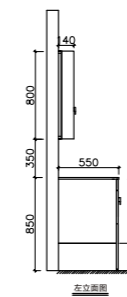

A-9017

主柜尺寸：900*550*850mm
智能镜尺寸：550*900mm
边柜尺寸：250*140*500mm
台面材质：澳洲沙岩岩板台面
柜体材质：多层生态板

The gold accents hide the delicate texture in the solid exterior, To show the trend of style, distinctive character.

A-9018

主柜尺寸：800*550*850mm
智能镜尺寸：650*800mm
台面材质：澳洲沙岩岩板台面
柜体材质：多层生态板

A-9019

主柜尺寸：1000*550*850mm
智能镜尺寸：650*800mm
边柜尺寸：250*140*800mm
台面材质：澳洲沙岩岩板台面
柜体材质：多层生态板

AS WE LOVE IT 爱尚生活 爱尚家

A-9019

主柜尺寸: 1000*550*850mm
 智能镜尺寸: 650*800mm
 边柜尺寸: 250*140*800mm
 台面材质: 澳洲沙岩板台面
 柜体材质: 多层生态板

A-9018

主柜尺寸: 800*550*850mm
 智能镜尺寸: 650*800mm
 台面材质: 澳洲沙岩岩板台面
 柜体材质: 多层生态板

A-9017

主柜尺寸: 900*550*850mm
 智能镜尺寸: 550*900mm
 边柜尺寸: 250*140*500mm
 台面材质: 澳洲沙岩岩板台面
 柜体材质: 多层生态板

ARTISTIC LIFE 布拉格系列 Bathroom cabinet