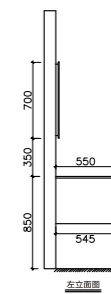

A-9012

主柜尺寸：1100*550*445mm
智能镜尺寸：1100*700mm
层架尺寸：450*110mm
台面材质：澳洲沙岩岩板台面
柜体材质：多层生态板

A-9013

主柜尺寸：1400*550*445mm
智能镜尺寸：1400*700mm
层架尺寸：450*110mm
台面材质：澳洲沙岩岩板台面
柜体材质：多层生态板

AS WE LOVE IT 爱尚生活 爱尚家

“精致却不张扬，简单却不随意”
 DELICATE NOT DAZZLING SIMPLE BUT NOT CASUAL

ARGAL 艾格尔系列——

Without too much decoration, it advocates a free and casual way of life, which is more suitable for the needs of the present people. It is simple and noble, comfortable and comfortable.

A-9013
 主柜尺寸：1400*550*445mm
 智能镜尺寸：1400*700mm
 层架尺寸：450*110mm
 台面材质：澳洲沙岩岩板台面
 柜体材质：多层生态板

A-9012

主柜尺寸: 1100*550*445mm
智能镜尺寸: 1100*700mm
层架尺寸: 450*110mm
台面材质: 澳洲沙岩岩板台面
柜体材质: 多层生态板

没有过多的装饰, 主张自由和随意的生活方式, 比较适合当下人的需求, 质朴且尊贵, 舒适且自在。

A-9011

主柜尺寸: 900*550*445mm
智能镜尺寸: 900*700mm
台面材质: 澳洲沙岩岩板台面
柜体材质: 多层生态板