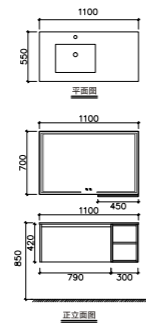

ARTISTIC LIFE

艾格尔系列

Bathroom cabinet

A-9011

主柜尺寸：900*550*445mm
智能镜尺寸：900*700mm
台面材质：澳洲沙岩岩板台面
柜体材质：多层生态板

Without too much decoration, it advocates a free and casual way of life, which is more suitable for the needs of the present people. It is simple and noble, comfortable and comfortable.

A-9012

主柜尺寸：1100*550*445mm
智能镜尺寸：1100*700mm
层架尺寸：450*110mm
台面材质：澳洲沙岩岩板台面
柜体材质：多层生态板

A-9013

主柜尺寸：1400*550*445mm
智能镜尺寸：1400*700mm
层架尺寸：450*110mm
台面材质：澳洲沙岩岩板台面
柜体材质：多层生态板

AS WE LOVE IT 爱尚生活 爱尚家

“精致却不张扬，简单却不随意”
 DELICATE NOT DAZZLING SIMPLE BUT NOT CASUAL

ARGAL 艾格尔系列——

Without too much decoration, it advocates a free and casual way of life, which is more suitable for the needs of the present people. It is simple and noble, comfortable and comfortable.

A-9013
 主柜尺寸：1400*550*445mm
 智能镜尺寸：1400*700mm
 层架尺寸：450*110mm
 台面材质：澳洲沙岩岩板台面
 柜体材质：多层生态板

A-9012

主柜尺寸: 1100*550*445mm
智能镜尺寸: 1100*700mm
层架尺寸: 450*110mm
台面材质: 澳洲沙岩岩板台面
柜体材质: 多层生态板

没有过多的装饰, 主张自由和随意的生活方式, 比较适合当下人的需求, 质朴且尊贵, 舒适且自在。

A-9011

主柜尺寸: 900*550*445mm
智能镜尺寸: 900*700mm
台面材质: 澳洲沙岩岩板台面
柜体材质: 多层生态板