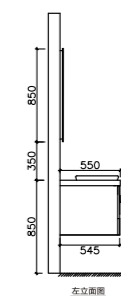

主柜尺寸：1200*550*500mm
智能镜尺寸：600*850mm
台中盆尺寸：580*380mm
层架尺寸：350*110mm
台面材质：劳伦黑金岩板台面
柜体材质：多层生态板

A-9026

主柜尺寸：1600*550*500mm
智能镜尺寸：600*850mm
台中盆尺寸：580*380mm
台面材质：劳伦黑金岩板台面
柜体材质：多层生态板

AS WE LOVE IT 爱尚生活 爱尚家

The integration of fashion and art elements, reflects the meaningful personality style, simple golden lines, elegant outline, and increase the strength of the appearance of the product modeling.

A-9026

主柜尺寸: 1600*550*500mm
 智能镜尺寸: 600*850mm
 台中盆尺寸: 580*380mm
 台面材质: 劳伦黑岩板台面
 柜体材质: 多层生态板

A-9024
 主柜尺寸：800*550*500mm
 智能镜尺寸：600*850mm
 台中盆尺寸：580*380mm
 台面材质：劳伦黑金岩板台面
 柜体材质：多层生态板

A-9025
 主柜尺寸：1200*550*500mm
 智能镜尺寸：600*850mm
 台中盆尺寸：580*380mm
 层架尺寸：350*110mm
 台面材质：劳伦黑金岩板台面
 柜体材质：多层生态板