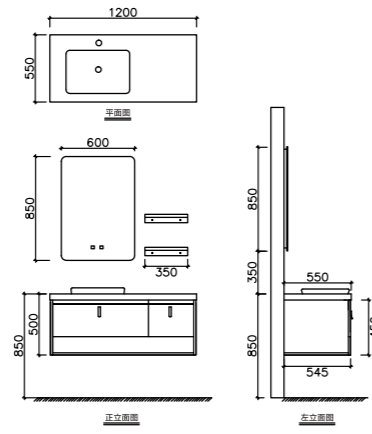

主柜尺寸：1200*550*500mm
智能镜尺寸：600*850mm
台中盆尺寸：580*380mm
层架尺寸：350*110mm
台面材质：劳伦黑金岩板台面
柜体材质：多层生态板

A-9026

主柜尺寸：1600*550*500mm
智能镜尺寸：600*850mm
台中盆尺寸：580*380mm
台面材质：劳伦黑金岩板台面
柜体材质：多层生态板

AS WE LOVE IT 爱尚生活 爱尚家

The integration of fashion and art elements, reflects the meaningful personality style, simple golden lines, elegant outline, and increase the strength of the appearance of the product modeling.

A-9026

主柜尺寸: 1600*550*500mm
 智能镜尺寸: 600*850mm
 台中盆尺寸: 580*380mm
 台面材质: 劳伦黑岩板台面
 柜体材质: 多层生态板

A-9024
 主柜尺寸：800*550*500mm
 智能镜尺寸：600*850mm
 台中盆尺寸：580*380mm
 台面材质：劳伦黑金岩板台面
 柜体材质：多层生态板

A-9025
 主柜尺寸：1200*550*500mm
 智能镜尺寸：600*850mm
 台中盆尺寸：580*380mm
 层架尺寸：350*110mm
 台面材质：劳伦黑金岩板台面
 柜体材质：多层生态板