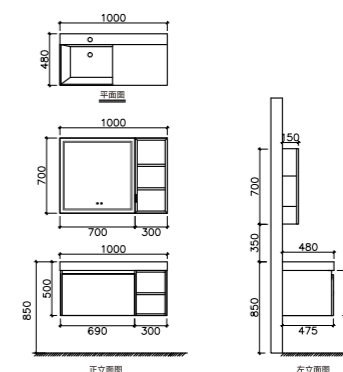

A-9020

主柜尺寸: 600*480*530mm
智能镜尺寸: 600*800mm
台面材质: 锆金石台面
柜体材质: 多层生态板

A-9021

主柜尺寸: 800*520*550mm
镜柜尺寸: 800*700*140
台面材质: 锆金石台面
柜体材质: 多层生态板

A-9022

主柜尺寸: 1000*480*500mm
智能镜尺寸: 700*700mm
镜边柜尺寸: 300*700*140
台面材质: 锆金石台面
柜体材质: 多层生态板

A-9023

主柜尺寸: 1200*480*465mm
镜柜尺寸: 1200*750mm
侧柜尺寸: 350*150*1500mm
台面材质: 锆金石台面
柜体材质: 多层生态板

PRAQUE

布拉格系列
Bathroom cabinet

生活美学带来的艺术快感

Simplify the complex, view in the form, but wisdom in mind, the unique artistic elements of originality, reflect the fashion taste of the new era of self-charm pursuit and style.

Simplify the complex, view in the form, but wisdom in mind, the unique artistic elements of originality, reflect the fashion taste of the new era of self-charm pursuit and style.

A-9022

主柜尺寸: 1000*480*500mm
 智能镜尺寸: 700*700mm
 镜边柜尺寸: 300*700*140
 台面材质: 锆金石台面
 柜体材质: 多层生态板

A-9020

主柜尺寸: 600*480*530mm
 智能镜尺寸: 600*800mm
 台面材质: 锆金石台面
 柜体材质: 多层生态板

A-9021

主柜尺寸: 800*520*550mm
 镜柜尺寸: 800*700*140
 台面材质: 锆金石台面
 柜体材质: 多层生态板

PRAGUE 布拉格系列

Continuing the simple style, the product modeling pays special attention to the details of lines and surfaces, and establishes the space tone with the gray tone of calm atmosphere, highlighting the model of modern life.