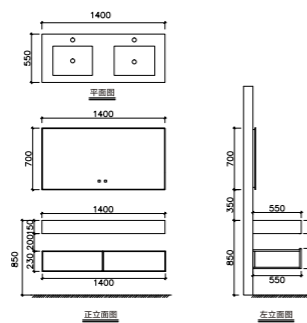

A-9006

主柜尺寸: 1200*550*480mm
 智能镜尺寸: 1200*700mm
 层架尺寸: 450*110mm
 台面材质: 劳伦白金岩板台面
 柜体材质: 多层生态板

精选高品质的石材和木材，
 完美呈现不同材质肌理的魅力，
 优雅的纹理色彩组合呈现出强烈的美感散发
 浓郁的现代轻奢艺术气息。

A-9007

主柜尺寸: 1000*550*480mm

智能镜尺寸: 800*800mm

台面材质: 劳伦黑金岩板台面

VELLO

维洛系列

Bathroom cabinet

用简练明了的外型，
以跨越时空的张力，舞动经典美感。

A-9008

主柜尺寸：1300*550*560mm
智能镜柜尺寸：1300*700*140mm
台面材质：莎罗兰岩板台面
柜体材质：多层生态板

MR VAN

菲凡系列

Bathroom cabinet

A-9009

主柜尺寸: 1400*550*230mm

台面尺寸: 1400*550*150mm

智能镜尺寸: 1400*700mm

台面材质: 劳伦黑金岩板台面

柜体材质: 多层生态板

Intelligent design for high quality home life to bring unlimited reverie.

以智慧设计为高品质家居生活带来无限遐想。

LECCO

莱克系列

Bathroom cabinet

创造典雅造型，超脱流行的束缚，成为一种时尚品位的象征。

A-9010

主柜尺寸：1200*550*550mm

智能镜柜尺寸：1200*150*800