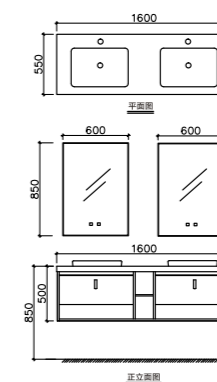

主柜尺寸：1200*550*500mm
智能镜尺寸：600*850mm
台中盆尺寸：580*380mm
层架尺寸：350*110mm
台面材质：劳伦黑金岩板台面
柜体材质：多层生态板

A-9026

主柜尺寸：1600*550*500mm
智能镜尺寸：600*850mm
台中盆尺寸：580*380mm
台面材质：劳伦黑金岩板台面
柜体材质：多层生态板

AS WE LOVE IT 爱尚生活 爱尚家

The integration of fashion and art elements, reflects the meaningful personality style, simple golden lines, elegant outline, and increase the strength of the appearance of the product modeling.

A-9026

主柜尺寸: 1600*550*500mm
 智能镜尺寸: 600*850mm
 台中盆尺寸: 580*380mm
 台面材质: 劳伦黑岩板台面
 柜体材质: 多层生态板

A-9024
 主柜尺寸：800*550*500mm
 智能镜尺寸：600*850mm
 台中盆尺寸：580*380mm
 台面材质：劳伦黑金岩板台面
 柜体材质：多层生态板

A-9025
 主柜尺寸：1200*550*500mm
 智能镜尺寸：600*850mm
 台中盆尺寸：580*380mm
 层架尺寸：350*110mm
 台面材质：劳伦黑金岩板台面
 柜体材质：多层生态板