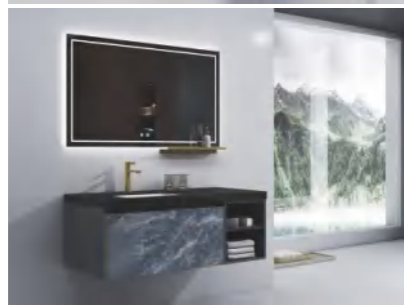

精选高品质的石材和木材，完美呈现不同材质肌理的魅力，优雅的纹理色彩组合呈现出强烈的美感散发浓郁的现代轻奢艺术气息。

A-9001

主柜尺寸: 1400*550*450mm
智能镜尺寸: 1400*700mm
台面材质: 奢石岩板台面
柜体材质: 多层生态板

PHANTOM 魅影系列

A-9002

主柜尺寸: 1200*550*450mm

智能镜尺寸: 1200*700mm

层架尺寸: 450*110mm