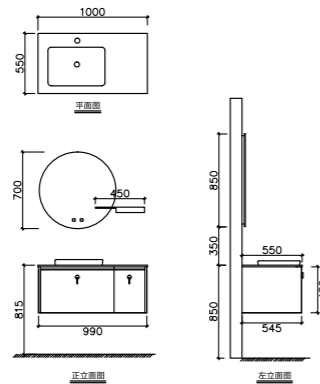

A-9015

主柜尺寸: 1000*550*435mm
智能镜尺寸: 700*700mm
台中盆尺寸: 580*380mm
层架尺寸: 450*110mm
台面材质: 劳伦白金岩板台面
柜体材质: 多层生态板

A-9016

主柜尺寸: 1200*550*435mm
智能镜尺寸: 650*750mm
镜柜尺寸: 550*150*750mm
台中盆尺寸: 580*380mm
台面材质: 劳伦白金岩板台面
柜体材质: 多层生态板

A-9016

主柜尺寸: 1200*550*435mm
 智能镜尺寸: 650*750mm
 镜柜尺寸: 550*150*750mm
 台中盆尺寸: 580*380mm
 台面材质: 劳伦白金岩板台面
 柜体材质: 多层生态板

A-9015

主柜尺寸: 1000*550*435mm
 智能镜尺寸: 700*700mm
 台中盆尺寸: 580*380mm
 层架尺寸: 450*110mm
 台面材质: 劳伦白金岩板台面
 柜体材质: 多层生态板