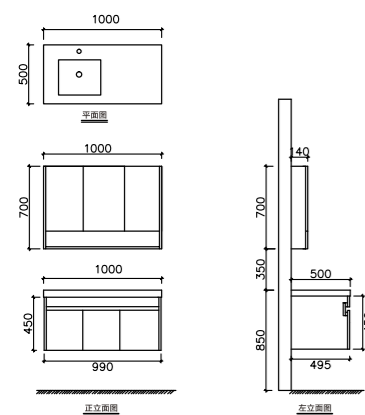

A-9034

主柜尺寸: 800*500*500mm
镜柜尺寸: 800*140*700mm
台面材质: 水泥灰岩板台面
柜体材质: 多层生态板

A-9035

主柜尺寸: 1000*500*500mm
镜柜尺寸: 1000*140*700mm
台面材质: 水泥灰岩板台面
柜体材质: 多层生态板

A-9036

主柜尺寸: 1200*500*500mm
镜柜尺寸: 1200*140*700mm
台面材质: 水泥灰岩板台面
柜体材质: 多层生态板

THE ARTISTIC PLEASURE BROUGHT BY THE AESTHETICS OF LIFE

A-9033

主柜尺寸: 600*480*500mm
 镜柜尺寸: 550*140*700mm
 台面材质: 水泥灰岩板台面
 柜体材质: 多层生态板

A-9034

主柜尺寸: 800*500*500mm
 镜柜尺寸: 800*140*700mm
 台面材质: 水泥灰岩板台面
 柜体材质: 多层生态板

THE ARTISTIC PLEASURE BROUGHT
BY THE AESTHETICS OF LIFE

BOYA 博雅系列

A-9035

主柜尺寸: 1000*500*500mm
镜柜尺寸: 1000*140*700mm
台面材质: 水泥灰岩板台面
柜体材质: 多层生态板

BOYA博雅系列 ——

The lines are bright, the color is soft and steady, the appearance is simple and honorable, it is very appealing to the United States, the perfect integration of nature and life, and the fashion of spirit is reflected in the ordinary.