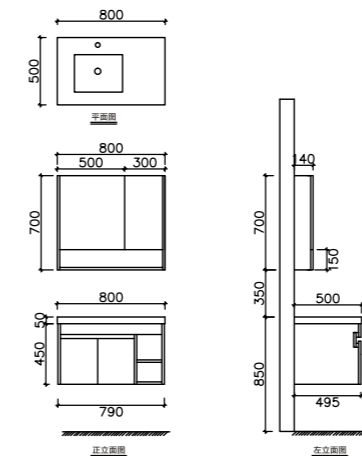

A-9034

主柜尺寸: 800*500*500mm
镜柜尺寸: 800*140*700mm
台面材质: 水泥灰岩板台面
柜体材质: 多层生态板

A-9035

主柜尺寸: 1000*500*500mm
镜柜尺寸: 1000*140*700mm
台面材质: 水泥灰岩板台面
柜体材质: 多层生态板

A-9036

主柜尺寸: 1200*500*500mm
镜柜尺寸: 1200*140*700mm
台面材质: 水泥灰岩板台面
柜体材质: 多层生态板

THE ARTISTIC PLEASURE BROUGHT BY THE AESTHETICS OF LIFE

A-9033

主柜尺寸: 600*480*500mm
 镜柜尺寸: 550*140*700mm
 台面材质: 水泥灰岩板台面
 柜体材质: 多层生态板

A-9034

主柜尺寸: 800*500*500mm
 镜柜尺寸: 800*140*700mm
 台面材质: 水泥灰岩板台面
 柜体材质: 多层生态板