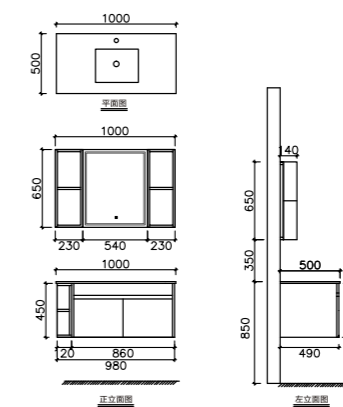

A-9030

主柜尺寸：800*500*465mm
智能镜尺寸：520*650mm
镜边柜尺寸：230*130*650mm
台面材质：雪山石岩板台面
柜体材质：多层生态板

Not because the space is limited, but
because you haven't encountered it
yet, The space does not depend on big,
depend on delicate receive.

A-9031

主柜尺寸：900*500*465mm
智能镜尺寸：620*650mm
镜边柜尺寸：230*130*650mm
台面材质：雪山石岩板台面
柜体材质：多层生态板

A-9032

主柜尺寸：1000*500*465mm
智能镜尺寸：540*650mm
镜边柜尺寸：230*130*650mm
台面材质：雪山石岩板台面
柜体材质：多层生态板

AS WE LOVE IT 爱尚生活 爱尚家

A-9030

主柜尺寸: 800*500*465mm
 智能镜尺寸: 520*650mm
 镜边柜尺寸: 230*130*650mm
 台面材质: 雪山石岩板台面
 柜体材质: 多层生态板

A-9031

主柜尺寸: 900*500*465mm
 智能镜尺寸: 620*650mm
 镜边柜尺寸: 230*130*650mm
 台面材质: 雪山石岩板台面
 柜体材质: 多层生态板

BELEM 贝伦斯系列

Toilet can be very small, but cannot be reconcilable however, add color for the mood, begin from the choice Jane light. Slam the door too complicated adornment, the feeling that simplifies the line gives a person is better.

A-9032

主柜尺寸: 1000*500*465mm
 智能镜尺寸: 540*650mm
 镜边柜尺寸: 230*130*650mm
 台面材质: 雪山石岩板台面
 柜体材质: 多层生态板

COMBINATION OF DESIGN AND LIFE

ARTISTIC LIFE 博雅系列 Bathroom cabinet

A-9033

主柜尺寸: 600*480*500mm
镜柜尺寸: 550*140*700mm
台面材质: 水泥灰岩板台面
柜体材质: 多层生态板