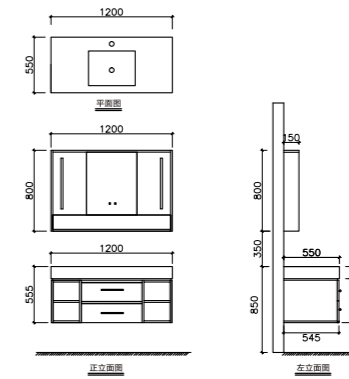

Bathroom cabinet

A-9009

主柜尺寸: 1400*550*230mm

台面尺寸: 1400*550*150mm

智能镜尺寸: 1400*700mm

台面材质: 劳伦黑金岩板台面

柜体材质: 多层生态板

Intelligent design for high quality home life to bring unlimited reverie.

以智慧设计为高品质家居生活带来无限遐想。

LECCO

莱克系列

Bathroom cabinet

创造典雅造型，超脱流行的束缚，成为一种时尚品位的象征。

A-9010

主柜尺寸：1200*550*550mm

智能镜柜尺寸：1200*150*800