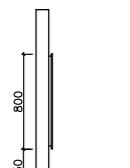

A-9007

主柜尺寸: 1000*550*480mm

智能镜尺寸: 800*800mm

台面材质: 劳伦黑金岩板台面

柜体材质: 多层生态板

左立面图

Selected high-quality stone and wood perfectly present the charm of different texture materials. Elegant texture color combination presents a strong sense of beauty. Exudes rich modern light luxury art breath.