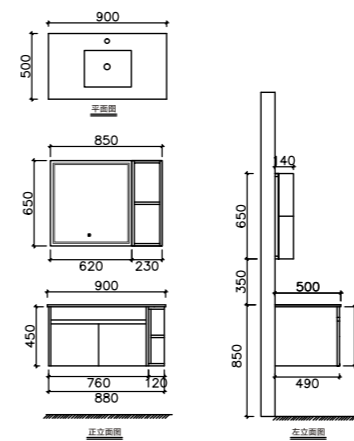

A-9030

主柜尺寸：800*500*465mm
智能镜尺寸：520*650mm
镜边柜尺寸：230*130*650mm
台面材质：雪山石岩板台面
柜体材质：多层生态板

Not because the space is limited, but
because you haven't encountered it
yet, The space does not depend on big,
depend on delicate receive.

A-9031

主柜尺寸：900*500*465mm
智能镜尺寸：620*650mm
镜边柜尺寸：230*130*650mm
台面材质：雪山石岩板台面
柜体材质：多层生态板

A-9032

主柜尺寸：1000*500*465mm
智能镜尺寸：540*650mm
镜边柜尺寸：230*130*650mm
台面材质：雪山石岩板台面
柜体材质：多层生态板

AS WE LOVE IT 爱尚生活 爱尚家

A-9030

主柜尺寸: 800*500*465mm
 智能镜尺寸: 520*650mm
 镜边柜尺寸: 230*130*650mm
 台面材质: 雪山石岩板台面
 柜体材质: 多层生态板

A-9031

主柜尺寸: 900*500*465mm
 智能镜尺寸: 620*650mm
 镜边柜尺寸: 230*130*650mm
 台面材质: 雪山石岩板台面
 柜体材质: 多层生态板

BELEM 贝伦斯系列

Toilet can be very small, but cannot be reconcilable however, add color for the mood, begin from the choice Jane light. Slam the door too complicated adornment, the feeling that simplifies the line gives a person is better.

A-9034

主柜尺寸: 800*500*500mm
镜柜尺寸: 800*140*700mm
台面材质: 水泥灰岩板台面
柜体材质: 多层生态板

A-9035

主柜尺寸: 1000*500*500mm
镜柜尺寸: 1000*140*700mm
台面材质: 水泥灰岩板台面
柜体材质: 多层生态板

A-9036

主柜尺寸: 1200*500*500mm
镜柜尺寸: 1200*140*700mm
台面材质: 水泥灰岩板台面
柜体材质: 多层生态板