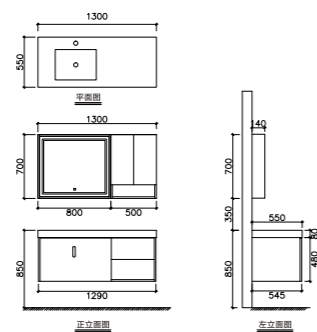

A-9006

主柜尺寸: 1200*550*480mm
 智能镜尺寸: 1200*700mm
 层架尺寸: 450*110mm
 台面材质: 劳伦白金岩板台面
 柜体材质: 多层生态板

精选高品质的石材和木材，
 完美呈现不同材质肌理的魅力，
 优雅的纹理色彩组合呈现出强烈的美感散发
 浓郁的现代轻奢艺术气息。

A-9007

主柜尺寸: 1000*550*480mm

智能镜尺寸: 800*800mm

台面材质: 劳伦黑金岩板台面

VELLO

维洛系列

Bathroom cabinet

用简练明了的外型，
以跨越时空的张力，舞动经典美感。

A-9008

主柜尺寸：1300*550*560mm
智能镜柜尺寸：1300*700*140mm
台面材质：莎罗兰岩板台面
柜体材质：多层生态板

MR VAN

菲凡系列

Bathroom cabinet

A-9009

主柜尺寸: 1400*550*230mm

台面尺寸: 1400*550*150mm

智能镜尺寸: 1400*700mm

台面材质: 劳伦黑金岩板台面

柜体材质: 多层生态板

Intelligent design for high quality home life to bring unlimited reverie.