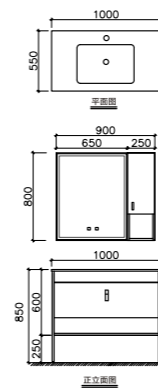

A-9017

主柜尺寸：900*550*850mm
智能镜尺寸：550*900mm
边柜尺寸：250*140*500mm
台面材质：澳洲沙岩岩板台面
柜体材质：多层生态板

The gold accents hide the delicate texture in the solid exterior, To show the trend of style, distinctive character.

A-9018

主柜尺寸：800*550*850mm
智能镜尺寸：650*800mm
台面材质：澳洲沙岩岩板台面
柜体材质：多层生态板

A-9019

主柜尺寸：1000*550*850mm
智能镜尺寸：650*800mm
边柜尺寸：250*140*800mm
台面材质：澳洲沙岩岩板台面
柜体材质：多层生态板

AS WE LOVE IT 爱尚生活 爱尚家

A-9019

主柜尺寸: 1000*550*850mm
 智能镜尺寸: 650*800mm
 边柜尺寸: 250*140*800mm
 台面材质: 澳洲沙岩板台面
 柜体材质: 多层生态板

A-9018

主柜尺寸: 800*550*850mm
 智能镜尺寸: 650*800mm
 台面材质: 澳洲沙岩岩板台面
 柜体材质: 多层生态板

A-9017

主柜尺寸: 900*550*850mm
 智能镜尺寸: 550*900mm
 边柜尺寸: 250*140*500mm
 台面材质: 澳洲沙岩岩板台面
 柜体材质: 多层生态板

ARTISTIC LIFE 布拉格系列 Bathroom cabinet

A-9020

主柜尺寸: 600*480*530mm
智能镜尺寸: 600*800mm
台面材质: 锆金石台面
柜体材质: 多层生态板

A-9021

主柜尺寸: 800*520*550mm
镜柜尺寸: 800*700*140
台面材质: 锆金石台面
柜体材质: 多层生态板

A-9022

主柜尺寸: 1000*480*500mm
智能镜尺寸: 700*700mm
镜边柜尺寸: 300*700*140
台面材质: 锆金石台面
柜体材质: 多层生态板