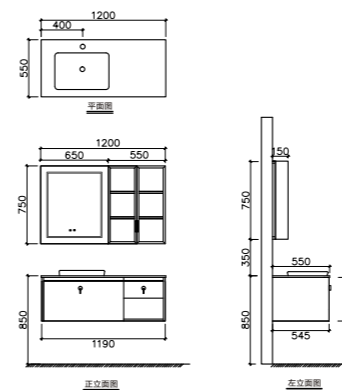

A-9012

主柜尺寸: 1100*550*445mm
智能镜尺寸: 1100*700mm
层架尺寸: 450*110mm
台面材质: 澳洲沙岩岩板台面
柜体材质: 多层生态板

没有过多的装饰, 主张自由和随意的生活方式, 比较适合当下人的需求, 质朴且尊贵, 舒适且自在。

A-9011

主柜尺寸: 900*550*445mm
智能镜尺寸: 900*700mm
台面材质: 澳洲沙岩岩板台面
柜体材质: 多层生态板

A-9015

主柜尺寸: 1000*550*435mm
智能镜尺寸: 700*700mm
台中盆尺寸: 580*380mm
层架尺寸: 450*110mm
台面材质: 劳伦白金岩板台面
柜体材质: 多层生态板

A-9016

主柜尺寸: 1200*550*435mm
智能镜尺寸: 650*750mm
镜柜尺寸: 550*150*750mm
台中盆尺寸: 580*380mm
台面材质: 劳伦白金岩板台面
柜体材质: 多层生态板

A-9016

主柜尺寸: 1200*550*435mm
 智能镜尺寸: 650*750mm
 镜柜尺寸: 550*150*750mm
 台中盆尺寸: 580*380mm
 台面材质: 劳伦白金岩板台面
 柜体材质: 多层生态板

A-9015

主柜尺寸: 1000*550*435mm
 智能镜尺寸: 700*700mm
 台中盆尺寸: 580*380mm
 层架尺寸: 450*110mm
 台面材质: 劳伦白金岩板台面
 柜体材质: 多层生态板