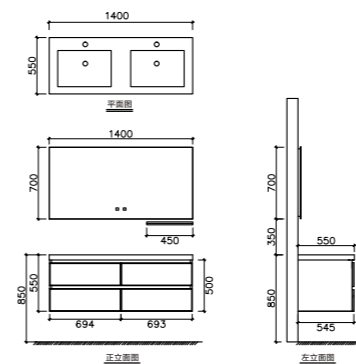

A-9005
主柜尺寸: 1600*550*480mm
智能镜尺寸: 1600*700mm
层架尺寸: 450*110mm
台面材质: 奢石岩板台面
柜体材质: 多层生态板

A-9006
主柜尺寸: 1200*550*480mm
智能镜尺寸: 1200*700mm
层架尺寸: 450*110mm
台面材质: 劳伦白金岩板台面
柜体材质: 多层生态板

A-9007
主柜尺寸: 1000*550*480mm
智能镜尺寸: 800*800mm
台面材质: 劳伦黑金岩板台面
柜体材质: 多层生态板

精选高品质的石材和木材，完美呈现不同材质肌理的魅力，优雅的纹理色彩组合呈现出强烈的美感散发浓郁的现代轻奢艺术气息。

A-9001

主柜尺寸: 1400*550*450mm
智能镜尺寸: 1400*700mm
台面材质: 奢石岩板台面
柜体材质: 多层生态板

PHANTOM 魅影系列

A-9002

主柜尺寸: 1200*550*450mm

智能镜尺寸: 1200*700mm

层架尺寸: 450*110mm

台面材质: 劳伦黑金岩板

台面柜体材质: 多层生态板

PHANTOM 魅影系列

A-9003
 主柜尺寸: 1400*540*400mm
 智能镜尺寸: 550*800mm
 台上盆尺寸: 380*380*120mm
 台面材质: 澳洲沙岩岩板台面
 柜体材质: 多层生态板

PHANTOM 魅影系列——

Selected high-quality stone and wood perfectly present the charm of different texture materials. Elegant texture color combination presents a strong sense of beauty. Exudes rich modern light luxury art breath.

A-9004

主柜尺寸: 1400*550*550mm
 智能镜尺寸: 1400*700mm
 层架尺寸: 450*110mm
 台面材质: 澳洲沙岩岩板台面
 柜体材质: 多层生态板

生活美学带来的艺术快感

THE ARTISTIC PLEASURE BROUGHT BY THE AESTHETICS OF LIFE

PHANTOM 魅影系列

A-9005

主柜尺寸: 1600*550*480mm

智能镜尺寸: 1600*700mm