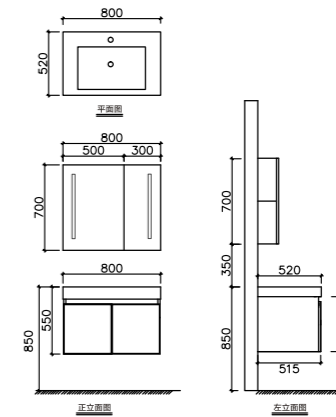

A-9020

主柜尺寸: 600*480*530mm
智能镜尺寸: 600*800mm
台面材质: 锆金石台面
柜体材质: 多层生态板

A-9021

主柜尺寸: 800*520*550mm
镜柜尺寸: 800*700*140
台面材质: 锆金石台面
柜体材质: 多层生态板

A-9022

主柜尺寸: 1000*480*500mm
智能镜尺寸: 700*700mm
镜边柜尺寸: 300*700*140
台面材质: 锆金石台面
柜体材质: 多层生态板

A-9023

主柜尺寸: 1200*480*465mm
镜柜尺寸: 1200*750mm
侧柜尺寸: 350*150*1500mm
台面材质: 锆金石台面
柜体材质: 多层生态板

PRAQUE

布拉格系列
Bathroom cabinet

生活美学带来的艺术快感

Simplify the complex, view in the form, but wisdom in mind, the unique artistic elements of originality, reflect the fashion taste of the new era of self-charm pursuit and style.

Simplify the complex, view in the form, but wisdom in mind, the unique artistic elements of originality, reflect the fashion taste of the new era of self-charm pursuit and style.

A-9022

主柜尺寸: 1000*480*500mm
 智能镜尺寸: 700*700mm
 镜边柜尺寸: 300*700*140
 台面材质: 锆金石台面
 柜体材质: 多层生态板

A-9020

主柜尺寸: 600*480*530mm
 智能镜尺寸: 600*800mm
 台面材质: 锆金石台面
 柜体材质: 多层生态板

A-9021

主柜尺寸: 800*520*550mm
 镜柜尺寸: 800*700*140
 台面材质: 锆金石台面
 柜体材质: 多层生态板

PRAGUE 布拉格系列

Continuing the simple style, the product modeling pays special attention to the details of lines and surfaces, and establishes the space tone with the gray tone of calm atmosphere, highlighting the model of modern life.