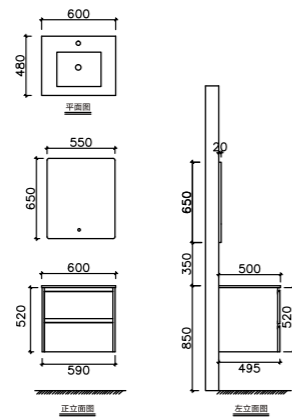

A-9037

主柜尺寸: 600*500*535mm
智能镜尺寸: 550*650mm
台面材质: 阿玛尼灰岩板台面
柜体材质: 多层生态板