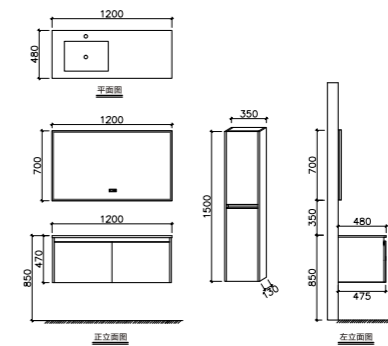

A-9023

主柜尺寸: 1200*480*465mm
镜柜尺寸: 1200*750mm
侧柜尺寸: 350*150*1500mm
台面材质: 锆金石台面
柜体材质: 多层生态板

PRAQUE

布拉格系列
Bathroom cabinet

生活美学带来的艺术快感

Simplify the complex, view in the form, but wisdom in mind, the unique artistic elements of originality, reflect the fashion taste of the new era of self-charm pursuit and style.

Simplify the complex, view in the form, but wisdom in mind, the unique artistic elements of originality, reflect the fashion taste of the new era of self-charm pursuit and style.

A-9022

主柜尺寸: 1000*480*500mm
 智能镜尺寸: 700*700mm
 镜边柜尺寸: 300*700*140
 台面材质: 锆金石台面
 柜体材质: 多层生态板

A-9020

主柜尺寸: 600*480*530mm
 智能镜尺寸: 600*800mm
 台面材质: 锆金石台面
 柜体材质: 多层生态板

A-9021

主柜尺寸: 800*520*550mm
 镜柜尺寸: 800*700*140
 台面材质: 锆金石台面
 柜体材质: 多层生态板

PRAGUE 布拉格系列

Continuing the simple style, the product modeling pays special attention to the details of lines and surfaces, and establishes the space tone with the gray tone of calm atmosphere, highlighting the model of modern life.

A-9023

主柜尺寸: 1200*480*465mm

镜柜尺寸: 1200*750mm

侧柜尺寸: 350*150*1500mm

台面材质: 钻石石台面

柜体材质: 多层生态板

KEES

凯斯系列