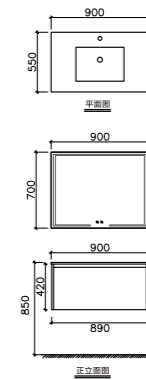

A-9012

主柜尺寸：1100*550*445mm
智能镜尺寸：1100*700mm
层架尺寸：450*110mm
台面材质：澳洲沙岩岩板台面
柜体材质：多层生态板

A-9013

主柜尺寸：1400*550*445mm
智能镜尺寸：1400*700mm
层架尺寸：450*110mm
台面材质：澳洲沙岩岩板台面
柜体材质：多层生态板

AS WE LOVE IT 爱尚生活 爱尚家

“精致却不张扬，简单却不随意”
 DELICATE NOT DAZZLING SIMPLE BUT NOT CASUAL

ARGAL 艾格尔系列——

Without too much decoration, it advocates a free and casual way of life, which is more suitable for the needs of the present people. It is simple and noble, comfortable and comfortable.

A-9013
 主柜尺寸：1400*550*445mm
 智能镜尺寸：1400*700mm
 层架尺寸：450*110mm
 台面材质：澳洲沙岩岩板台面
 柜体材质：多层生态板

A-9012

主柜尺寸: 1100*550*445mm
智能镜尺寸: 1100*700mm
层架尺寸: 450*110mm
台面材质: 澳洲沙岩岩板台面
柜体材质: 多层生态板

没有过多的装饰, 主张自由和随意的生活方式, 比较适合当下人的需求, 质朴且尊贵, 舒适且自在。

A-9011

主柜尺寸: 900*550*445mm
智能镜尺寸: 900*700mm
台面材质: 澳洲沙岩岩板台面
柜体材质: 多层生态板