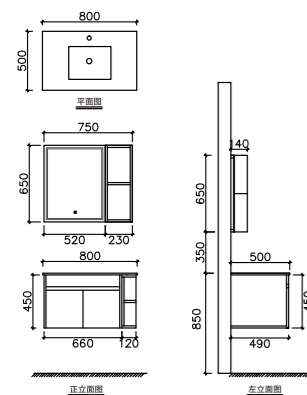

MARNA 摩纳系列

Creating an incomparable and unique style, while also showing the impression of not adhering to the rules.

A-9027

主柜尺寸：600*520*540mm
 智能镜柜尺寸：550*140*700
 台面材质：阿玛尼灰岩板台面
 柜体材质：多层生态板

A-9029

主柜尺寸: 700*520*500mm
 智能镜柜尺寸: 700*140*700
 台面材质: 阿玛尼灰岩板台面
 柜体材质: 多层生态板

A-9030

主柜尺寸：800*500*465mm
智能镜尺寸：520*650mm
镜边柜尺寸：230*130*650mm
台面材质：雪山石岩板台面
柜体材质：多层生态板

Not because the space is limited, but
because you haven't encountered it
yet, The space does not depend on big,
depend on delicate receive.

A-9031

主柜尺寸：900*500*465mm
智能镜尺寸：620*650mm
镜边柜尺寸：230*130*650mm
台面材质：雪山石岩板台面
柜体材质：多层生态板

A-9032

主柜尺寸：1000*500*465mm
智能镜尺寸：540*650mm
镜边柜尺寸：230*130*650mm
台面材质：雪山石岩板台面
柜体材质：多层生态板

AS WE LOVE IT 爱尚生活 爱尚家

A-9030

主柜尺寸: 800*500*465mm
 智能镜尺寸: 520*650mm
 镜边柜尺寸: 230*130*650mm
 台面材质: 雪山石岩板台面
 柜体材质: 多层生态板

A-9031

主柜尺寸: 900*500*465mm
 智能镜尺寸: 620*650mm
 镜边柜尺寸: 230*130*650mm
 台面材质: 雪山石岩板台面
 柜体材质: 多层生态板

BELEM 贝伦斯系列

Toilet can be very small, but cannot be reconcilable however, add color for the mood, begin from the choice Jane light. Slam the door too complicated adornment, the feeling that simplifies the line gives a person is better.