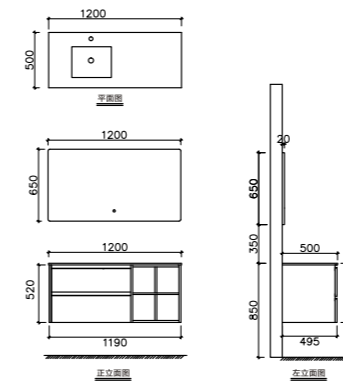

A-9034

主柜尺寸: 800*500*500mm
镜柜尺寸: 800*140*700mm
台面材质: 水泥灰岩板台面
柜体材质: 多层生态板

A-9035

主柜尺寸: 1000*500*500mm
镜柜尺寸: 1000*140*700mm
台面材质: 水泥灰岩板台面
柜体材质: 多层生态板

A-9036

主柜尺寸: 1200*500*500mm
镜柜尺寸: 1200*140*700mm
台面材质: 水泥灰岩板台面
柜体材质: 多层生态板

A-9038

主柜尺寸：800*500*535mm
智能镜尺寸：800*650mm
台面材质：阿玛尼灰岩板台面
柜体材质：多层生态板

A-9039

主柜尺寸：1000*500*535mm
智能镜尺寸：1000*650mm
台面材质：阿玛尼灰岩板台面
柜体材质：多层生态板

A-9040

主柜尺寸：1200*500*535mm
智能镜尺寸：1200*650mm
台面材质：阿玛尼灰岩板台面
柜体材质：多层生态板

KONA

A-9039

主柜尺寸：1000*500*535mm
 智能镜尺寸：1000*650mm
 台面材质：阿玛尼灰岩板台面
 柜体材质：多层生态板

KONA 科纳系列 ——

The gray tone of advanced feeling is loved by stylist all the time, and the armani ash of moderate depth except rational, elegant, artistic aesthetic feeling, more is to give a person a kind of gentle quiet feeling.

A-9040

主柜尺寸: 1200*500*535mm
 智能镜尺寸: 1200*650mm
 台面材质: 阿玛尼灰岩板台面
 柜体材质: 多层生态板

木纹色板

WOOD GRAIN COLOR SWATCHES

北美胡桃

北美灰胡桃

海蓝

黑色山纹