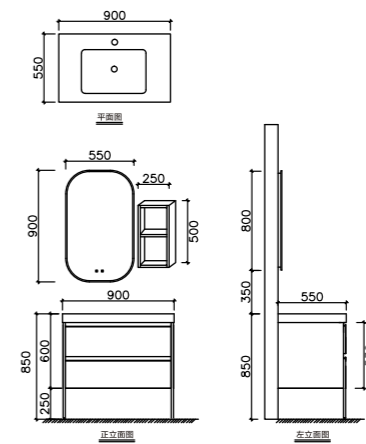

A-9017

主柜尺寸：900*550*850mm
智能镜尺寸：550*900mm
边柜尺寸：250*140*500mm
台面材质：澳洲沙岩岩板台面
柜体材质：多层生态板

The gold accents hide the delicate texture in the solid exterior, To show the trend of style, distinctive character.

A-9018

主柜尺寸：800*550*850mm
智能镜尺寸：650*800mm
台面材质：澳洲沙岩岩板台面
柜体材质：多层生态板

A-9019

主柜尺寸：1000*550*850mm
智能镜尺寸：650*800mm
边柜尺寸：250*140*800mm
台面材质：澳洲沙岩岩板台面
柜体材质：多层生态板

AS WE LOVE IT 爱尚生活 爱尚家

A-9019

主柜尺寸: 1000*550*850mm
 智能镜尺寸: 650*800mm
 边柜尺寸: 250*140*800mm
 台面材质: 澳洲沙岩板台面
 柜体材质: 多层生态板

A-9018

主柜尺寸: 800*550*850mm
 智能镜尺寸: 650*800mm
 台面材质: 澳洲沙岩岩板台面
 柜体材质: 多层生态板

A-9017

主柜尺寸: 900*550*850mm
 智能镜尺寸: 550*900mm
 边柜尺寸: 250*140*500mm
 台面材质: 澳洲沙岩岩板台面
 柜体材质: 多层生态板

ARTISTIC LIFE 布拉格系列 Bathroom cabinet

A-9020

主柜尺寸: 600*480*530mm
智能镜尺寸: 600*800mm
台面材质: 锆金石台面
柜体材质: 多层生态板

A-9021

主柜尺寸: 800*520*550mm
镜柜尺寸: 800*700*140
台面材质: 锆金石台面
柜体材质: 多层生态板

A-9022

主柜尺寸: 1000*480*500mm
智能镜尺寸: 700*700mm
镜边柜尺寸: 300*700*140
台面材质: 锆金石台面
柜体材质: 多层生态板