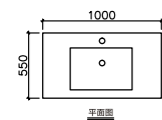

A-9007

主柜尺寸: 1000*550*480mm

智能镜尺寸: 800*800mm

台面材质: 劳伦黑金岩板台面

柜体材质: 多层生态板

平面图

Selected high-quality stone and wood perfectly present the charm of different texture materials. Elegant texture color combination presents a strong sense of beauty. Exudes rich modern light luxury art breath.