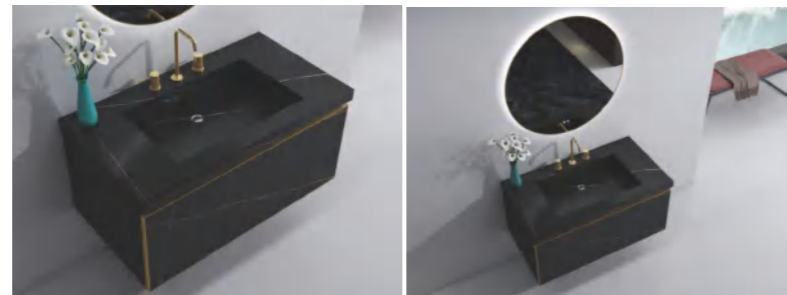

主柜尺寸: 1000*550*480mm

智能镜尺寸: 800*800mm

台面材质: 劳伦黑金岩板台面

柜体材质: 多层生态板