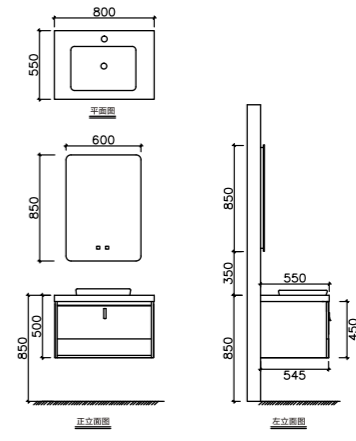

主柜尺寸：1200*550*500mm
智能镜尺寸：600*850mm
台中盆尺寸：580*380mm
层架尺寸：350*110mm
台面材质：劳伦黑金岩板台面
柜体材质：多层生态板

A-9026

主柜尺寸：1600*550*500mm
智能镜尺寸：600*850mm
台中盆尺寸：580*380mm
台面材质：劳伦黑金岩板台面
柜体材质：多层生态板

AS WE LOVE IT 爱尚生活 爱尚家

The integration of fashion and art elements, reflects the meaningful personality style, simple golden lines, elegant outline, and increase the strength of the appearance of the product modeling.

A-9026

主柜尺寸: 1600*550*500mm
 智能镜尺寸: 600*850mm
 台中盆尺寸: 580*380mm
 台面材质: 劳伦黑岩板台面
 柜体材质: 多层生态板

A-9024
 主柜尺寸：800*550*500mm
 智能镜尺寸：600*850mm
 台中盆尺寸：580*380mm
 台面材质：劳伦黑金岩板台面
 柜体材质：多层生态板

A-9025
 主柜尺寸：1200*550*500mm
 智能镜尺寸：600*850mm
 台中盆尺寸：580*380mm
 层架尺寸：350*110mm
 台面材质：劳伦黑金岩板台面
 柜体材质：多层生态板