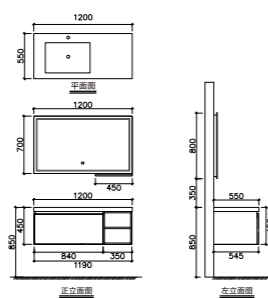

A-9005
主柜尺寸: 1600*550*480mm
智能镜尺寸: 1600*700mm
层架尺寸: 450*110mm
台面材质: 奢石岩板台面
柜体材质: 多层生态板

A-9006
主柜尺寸: 1200*550*480mm
智能镜尺寸: 1200*700mm
层架尺寸: 450*110mm
台面材质: 劳伦白金岩板台面
柜体材质: 多层生态板

A-9007
主柜尺寸: 1000*550*480mm
智能镜尺寸: 800*800mm
台面材质: 劳伦黑金岩板台面
柜体材质: 多层生态板

精选高品质的石材和木材，完美呈现不同材质肌理的魅力，优雅的纹理色彩组合呈现出强烈的美感散发浓郁的现代轻奢艺术气息。

A-9001

主柜尺寸: 1400*550*450mm
智能镜尺寸: 1400*700mm
台面材质: 奢石岩板台面
柜体材质: 多层生态板

PHANTOM 魅影系列

A-9002

主柜尺寸: 1200*550*450mm

智能镜尺寸: 1200*700mm

层架尺寸: 450*110mm

台面材质: 劳伦黑金岩板

台面柜体材质: 多层生态板

PHANTOM 魅影系列

A-9003
 主柜尺寸: 1400*540*400mm
 智能镜尺寸: 550*800mm
 台上盆尺寸: 380*380*120mm
 台面材质: 澳洲沙岩岩板台面
 柜体材质: 多层生态板

PHANTOM 魅影系列——

Selected high-quality stone and wood perfectly present the charm of different texture materials. Elegant texture color combination presents a strong sense of beauty. Exudes rich modern light luxury art breath.

A-9004

主柜尺寸: 1400*550*550mm
 智能镜尺寸: 1400*700mm
 层架尺寸: 450*110mm
 台面材质: 澳洲沙岩岩板台面
 柜体材质: 多层生态板

生活美学带来的艺术快感

THE ARTISTIC PLEASURE BROUGHT BY THE AESTHETICS OF LIFE

PHANTOM 魅影系列

A-9005

主柜尺寸: 1600*550*480mm

智能镜尺寸: 1600*700mm