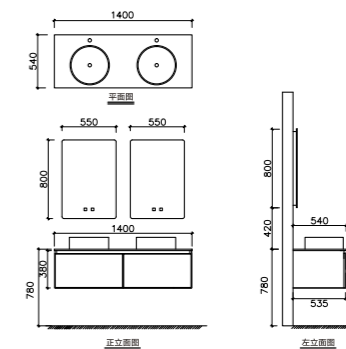

A-9005
主柜尺寸: 1600*550*480mm
智能镜尺寸: 1600*700mm
层架尺寸: 450*110mm
台面材质: 奢石岩板台面
柜体材质: 多层生态板

A-9006
主柜尺寸: 1200*550*480mm
智能镜尺寸: 1200*700mm
层架尺寸: 450*110mm
台面材质: 劳伦白金岩板台面
柜体材质: 多层生态板

A-9007
主柜尺寸: 1000*550*480mm
智能镜尺寸: 800*800mm
台面材质: 劳伦黑金岩板台面
柜体材质: 多层生态板

精选高品质的石材和木材，完美呈现不同材质肌理的魅力，优雅的纹理色彩组合呈现出强烈的美感散发浓郁的现代轻奢艺术气息。

A-9001

主柜尺寸: 1400*550*450mm
智能镜尺寸: 1400*700mm
台面材质: 奢石岩板台面
柜体材质: 多层生态板

PHANTOM 魅影系列

A-9002

主柜尺寸: 1200*550*450mm

智能镜尺寸: 1200*700mm

层架尺寸: 450*110mm

台面材质: 劳伦黑金岩板

台面柜体材质: 多层生态板

PHANTOM 魅影系列

A-9003
 主柜尺寸: 1400*540*400mm
 智能镜尺寸: 550*800mm
 台上盆尺寸: 380*380*120mm
 台面材质: 澳洲沙岩岩板台面
 柜体材质: 多层生态板

PHANTOM 魅影系列——

Selected high-quality stone and wood perfectly present the charm of different texture materials. Elegant texture color combination presents a strong sense of beauty. Exudes rich modern light luxury art breath.

A-9004

主柜尺寸: 1400*550*550mm
 智能镜尺寸: 1400*700mm
 层架尺寸: 450*110mm
 台面材质: 澳洲沙岩岩板台面
 柜体材质: 多层生态板

生活美学带来的艺术快感

THE ARTISTIC PLEASURE BROUGHT BY THE AESTHETICS OF LIFE

PHANTOM 魅影系列

A-9005

主柜尺寸: 1600*550*480mm

智能镜尺寸: 1600*700mm