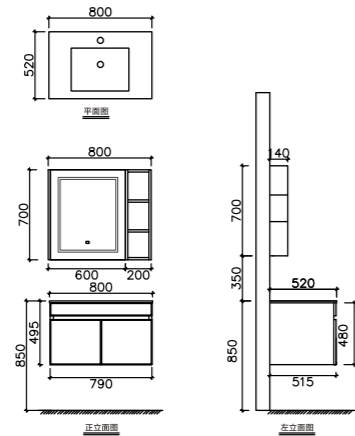

A-9028

主柜尺寸：800*520*540mm
智能镜柜尺寸：780*140*700
台面材质：阿玛尼灰岩板台面
柜体材质：多层生态板

A-9029

主柜尺寸：700*520*500mm
智能镜柜尺寸：700*140*700
台面材质：阿玛尼灰岩板台面
柜体材质：多层生态板

MARNA

摩纳系列

Bathroom cabinet

创造出无可比拟的独特风格，同时也展现出不拘泥于规则的印象。

MARNA 摩纳系列

Creating an incomparable and unique style, while also showing the impression of not adhering to the rules.

A-9027

主柜尺寸：600*520*540mm
 智能镜柜尺寸：550*140*700
 台面材质：阿玛尼灰岩板台面
 柜体材质：多层生态板

A-9029

主柜尺寸: 700*520*500mm
 智能镜柜尺寸: 700*140*700
 台面材质: 阿玛尼灰岩板台面
 柜体材质: 多层生态板

A-9028

主柜尺寸: 800*520*540mm
 智能镜柜尺寸: 780*140*700
 台面材质: 劳伦白金岩板台面
 柜体材质: 多层生态板

BELEM

贝伦斯系列
Bathroom cabinet

不是因为空间有限，而是你还没遇到它，
空间不在于大，在于精致收纳。

COMBINATION OF DESIGN AND LIFE

ARTISTIC LIFE

贝伦斯系列
Bathroom cabinet

A-9030

主柜尺寸：800*500*465mm
智能镜尺寸：520*650mm
镜边柜尺寸：230*130*650mm
台面材质：雪山石岩板台面
柜体材质：多层生态板

Not because the space is limited, but
because you haven't encountered it
yet, The space does not depend on big,
depend on delicate receive.