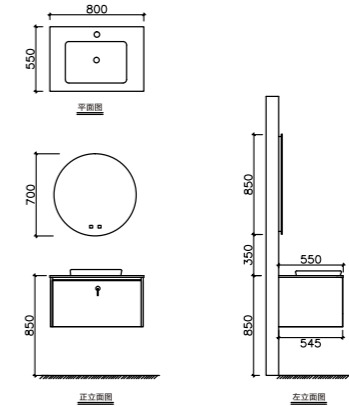

A-9015

主柜尺寸: 1000*550*435mm
智能镜尺寸: 700*700mm
台中盆尺寸: 580*380mm
层架尺寸: 450*110mm
台面材质: 劳伦白金岩板台面
柜体材质: 多层生态板

A-9016

主柜尺寸: 1200*550*435mm
智能镜尺寸: 650*750mm
镜柜尺寸: 550*150*750mm
台中盆尺寸: 580*380mm
台面材质: 劳伦白金岩板台面
柜体材质: 多层生态板

A-9016

主柜尺寸: 1200*550*435mm
 智能镜尺寸: 650*750mm
 镜柜尺寸: 550*150*750mm
 台中盆尺寸: 580*380mm
 台面材质: 劳伦白金岩板台面
 柜体材质: 多层生态板

A-9015

主柜尺寸: 1000*550*435mm
 智能镜尺寸: 700*700mm
 台中盆尺寸: 580*380mm
 层架尺寸: 450*110mm
 台面材质: 劳伦白金岩板台面
 柜体材质: 多层生态板

A-9014

主柜尺寸: 800*550*435mm
 智能镜尺寸: 700*700mm
 台中盆尺寸: 580*380mm
 台面材质: 劳伦白金岩板台面
 柜体材质: 多层生态板

AUGUS

奥古斯系列
Bathroom cabinet

金色的点缀在坚实的外观之中掩藏细腻质感，
尽显潮流风范、鲜明性格。

COMBINATION OF DESIGN AND LIFE

ARTISTIC LIFE

奥古斯系列
Bathroom cabinet

A-9017

主柜尺寸：900*550*850mm
智能镜尺寸：550*900mm
边柜尺寸：250*140*500mm
台面材质：澳洲沙岩岩板台面
柜体材质：多层生态板

The gold accents hide the delicate texture in the solid exterior, To show the trend of style, distinctive character.