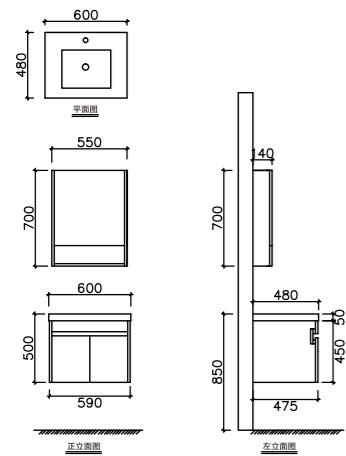

A-9030

主柜尺寸：800*500*465mm
智能镜尺寸：520*650mm
镜边柜尺寸：230*130*650mm
台面材质：雪山石岩板台面
柜体材质：多层生态板

Not because the space is limited, but
because you haven't encountered it
yet, The space does not depend on big,
depend on delicate receive.

A-9032

主柜尺寸: 1000*500*465mm
 智能镜尺寸: 540*650mm
 镜边柜尺寸: 230*130*650mm
 台面材质: 雪山石岩板台面
 柜体材质: 多层生态板

COMBINATION OF DESIGN AND LIFE

ARTISTIC LIFE 博雅系列 Bathroom cabinet

A-9033

主柜尺寸: 600*480*500mm
镜柜尺寸: 550*140*700mm
台面材质: 水泥灰岩板台面
柜体材质: 多层生态板

A-9034

主柜尺寸: 800*500*500mm
镜柜尺寸: 800*140*700mm
台面材质: 水泥灰岩板台面
柜体材质: 多层生态板

A-9035

主柜尺寸: 1000*500*500mm
镜柜尺寸: 1000*140*700mm
台面材质: 水泥灰岩板台面
柜体材质: 多层生态板

A-9036

主柜尺寸: 1200*500*500mm
镜柜尺寸: 1200*140*700mm
台面材质: 水泥灰岩板台面
柜体材质: 多层生态板

THE ARTISTIC PLEASURE BROUGHT BY THE AESTHETICS OF LIFE

A-9033

主柜尺寸: 600*480*500mm
 镜柜尺寸: 550*140*700mm
 台面材质: 水泥灰岩板台面
 柜体材质: 多层生态板

A-9034

主柜尺寸: 800*500*500mm
 镜柜尺寸: 800*140*700mm
 台面材质: 水泥灰岩板台面
 柜体材质: 多层生态板